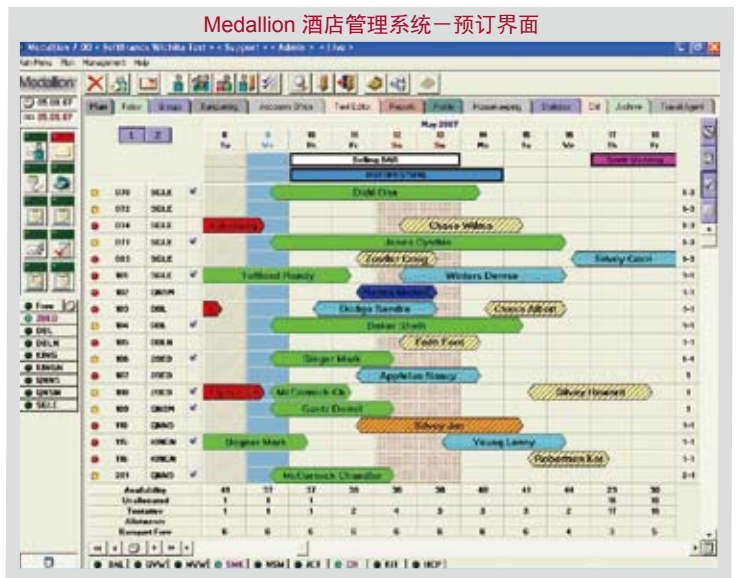

## 用户留言、日程记录更便于沟通与交流

美达酒店管理系统的用户留言模块，可协助酒店实现各部门员工与倒班人员的实时信息沟通，“特别提醒”功能确保了所有员工都能及时收到通知。管理者可通过“传递记录”随时了解信息的接收情况。美达酒店管理系统还能设置多项指定的日程备注，以灵活制定指定日期的相关事项信息、房费和假期。

## 住宿向导功能促进收益最大化

“住宿向导”功能使不同级别的房费管理更简便，并有利于最大限度地提升收益和减少账项误差。“费用计划”模块能根据每天每间客房人数的变化，相应地调整房价。预定人员可设定特别价格以满足客户的不同需求。此外，系统还能灵活制定每日套餐、折扣和餐饮计划，旅行社也可根据住店日期和天数计算总房价。

## 更易获取资料

美达酒店管理系统丰富的配置功能可设定多个地址、电话号码、电子邮件、驾驶执照资料或照片，为客人建立档案资料。您可随时从数据库中选取需要的联系信息。附加文件可添加到用户文件夹中，此文件夹也可添加要发送给客户的文件副本、信件、营销活动和其他数据等。

## 提高客房管理效率

美达酒店管理系统可设定多模式的客房管理功能。系统能自动追踪客人的住店情况，并为客人提供必要的服务，例如，是否到时间更换床单？有利于客房工作人员更有效地安排工作进程。

美达酒店管理系统提供27种语言版本，包括：

美式英语	希腊语	挪威语
保加利亚语	法语	葡萄牙语
中文	佛兰德语	俄语
克罗地亚语	芬兰语	西班牙语
捷克语	德语	瑞典语
丹麦语	匈牙利语	瑞士法语
荷兰语	意大利语	土耳其语
英语	摩洛哥语	